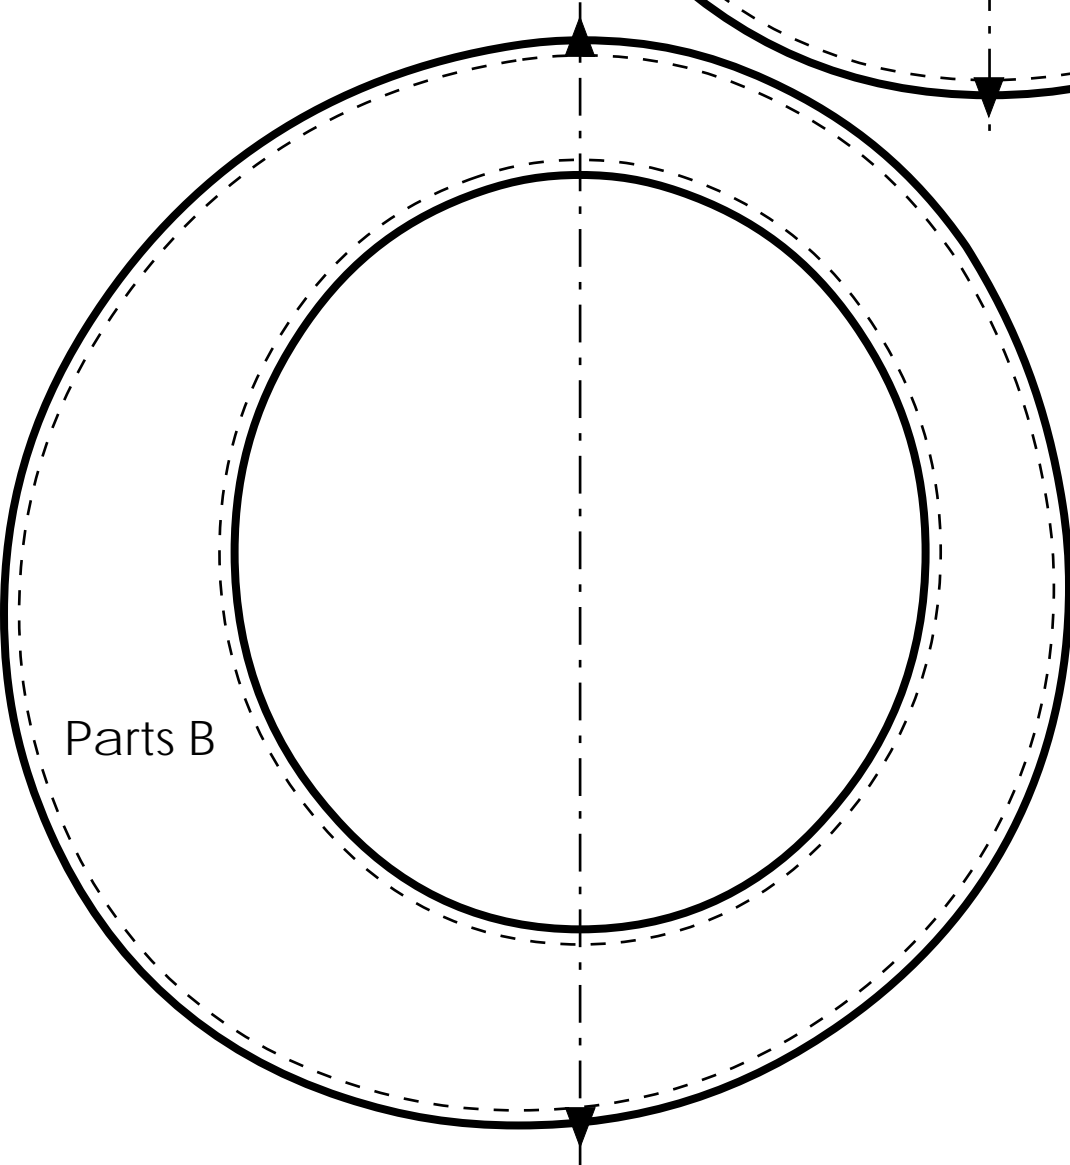

SONY MDR-CD3000
Ear Pad (R)

SONY MDR-CD3000

Ear Pad (R)