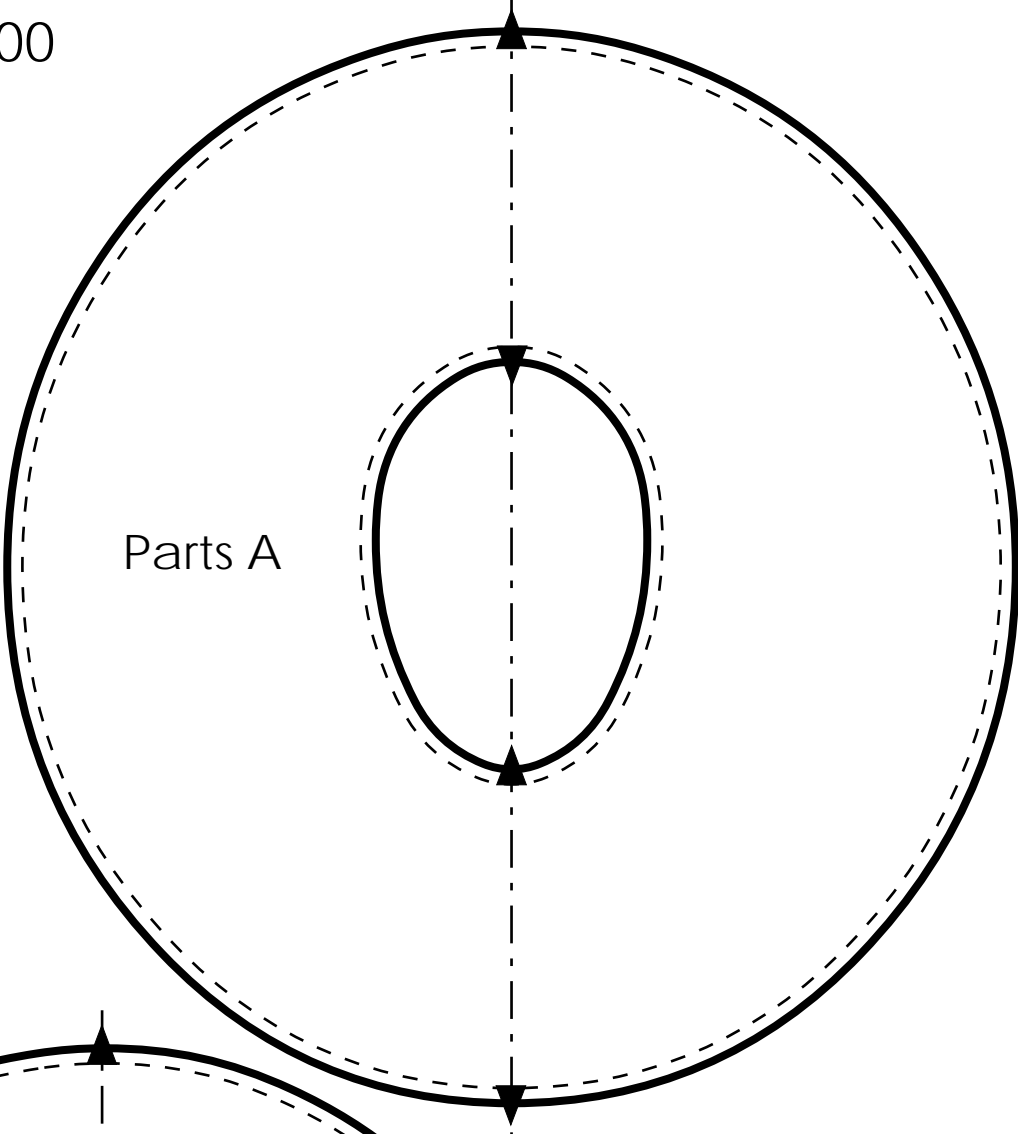

SONY MDR-CD3000
Ear Pad (R)

SONY MDR-CD3000

Ear Pad (R)